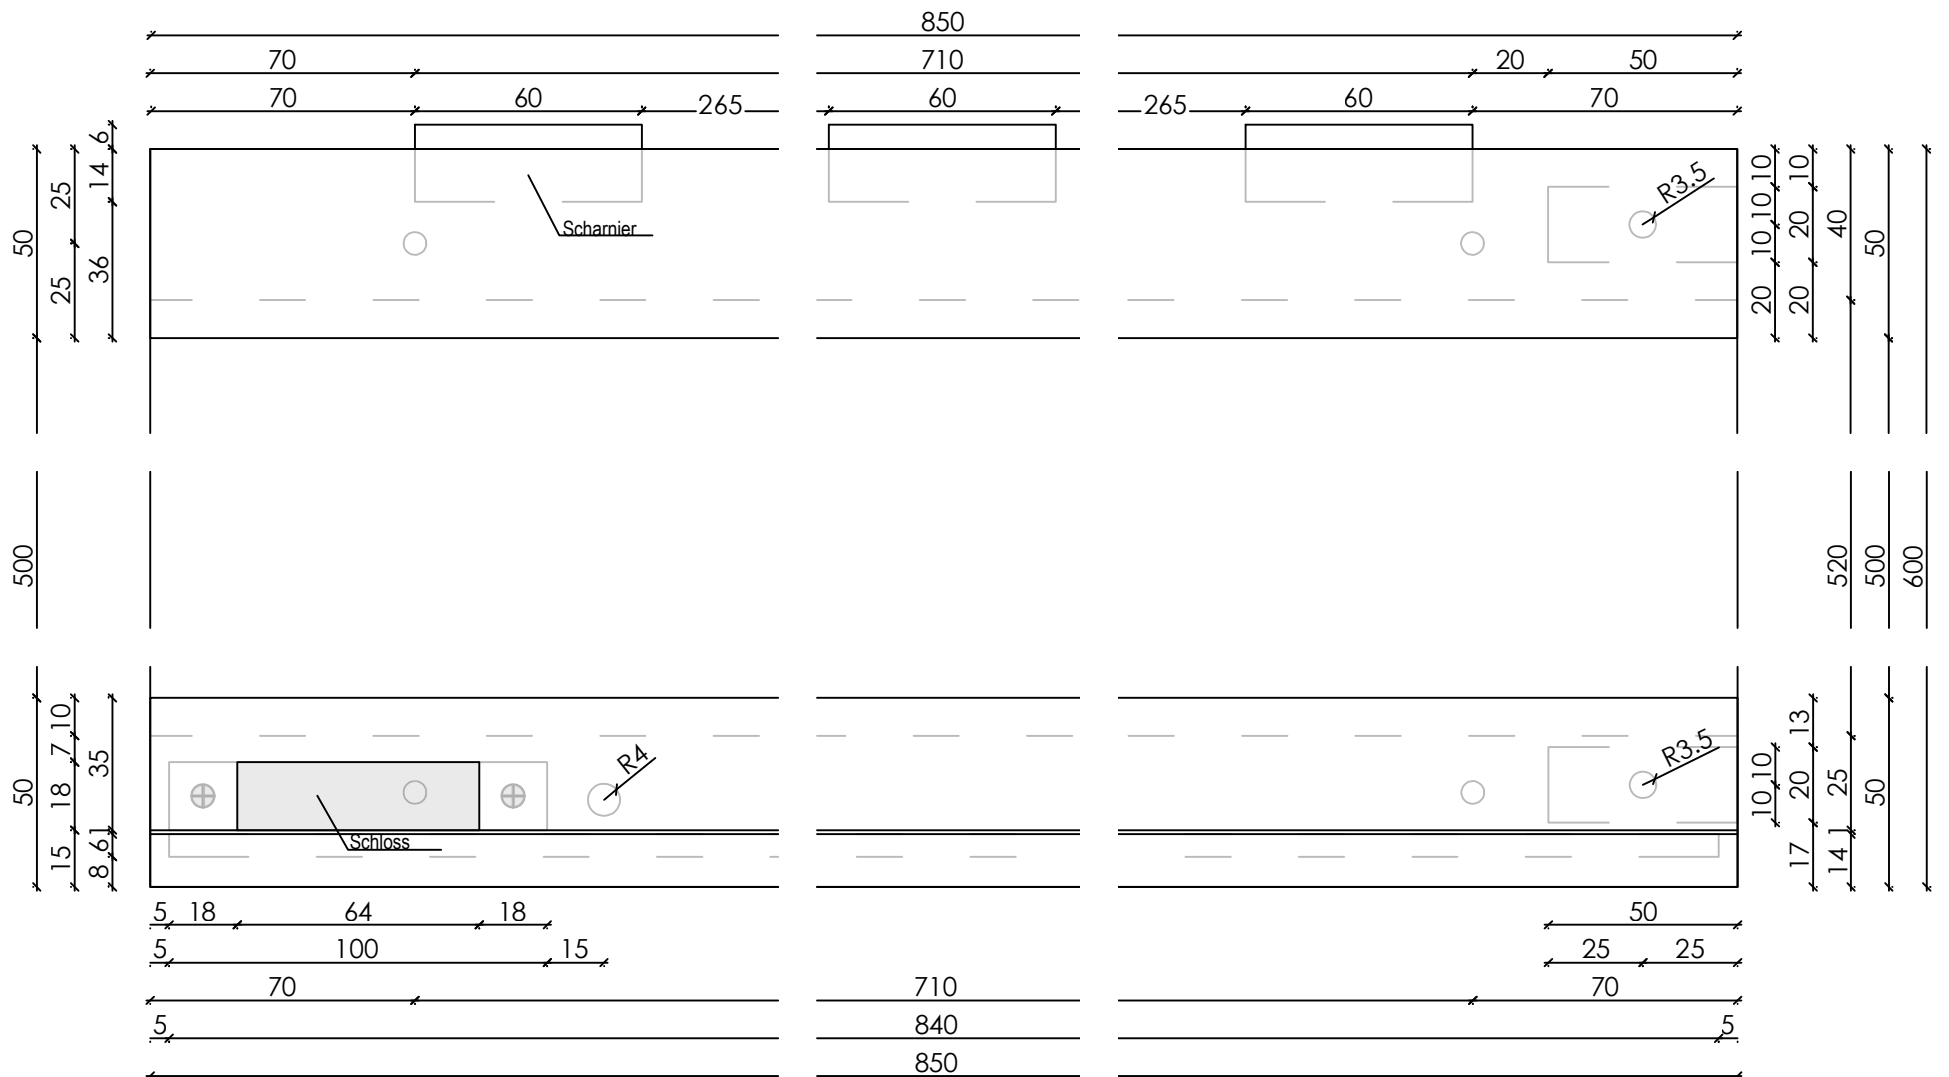

Kreuzriss (offen/geschlossen) M.: 1:2

Aufriss M.: 1:2

ANMERKUNGEN

Schloss NR.: 103 204 030 Schachermayer
 Scharnier NR.: 103 310 061 Schachermayer
 Einschraubdübel NR.: 103 347 925 Schachermayer
 Fixierungsstange Aluminium Durchmesser: 5mm Länge: 834mm
 Plexiglas 9mm mit Konstruktionskleber befestigt