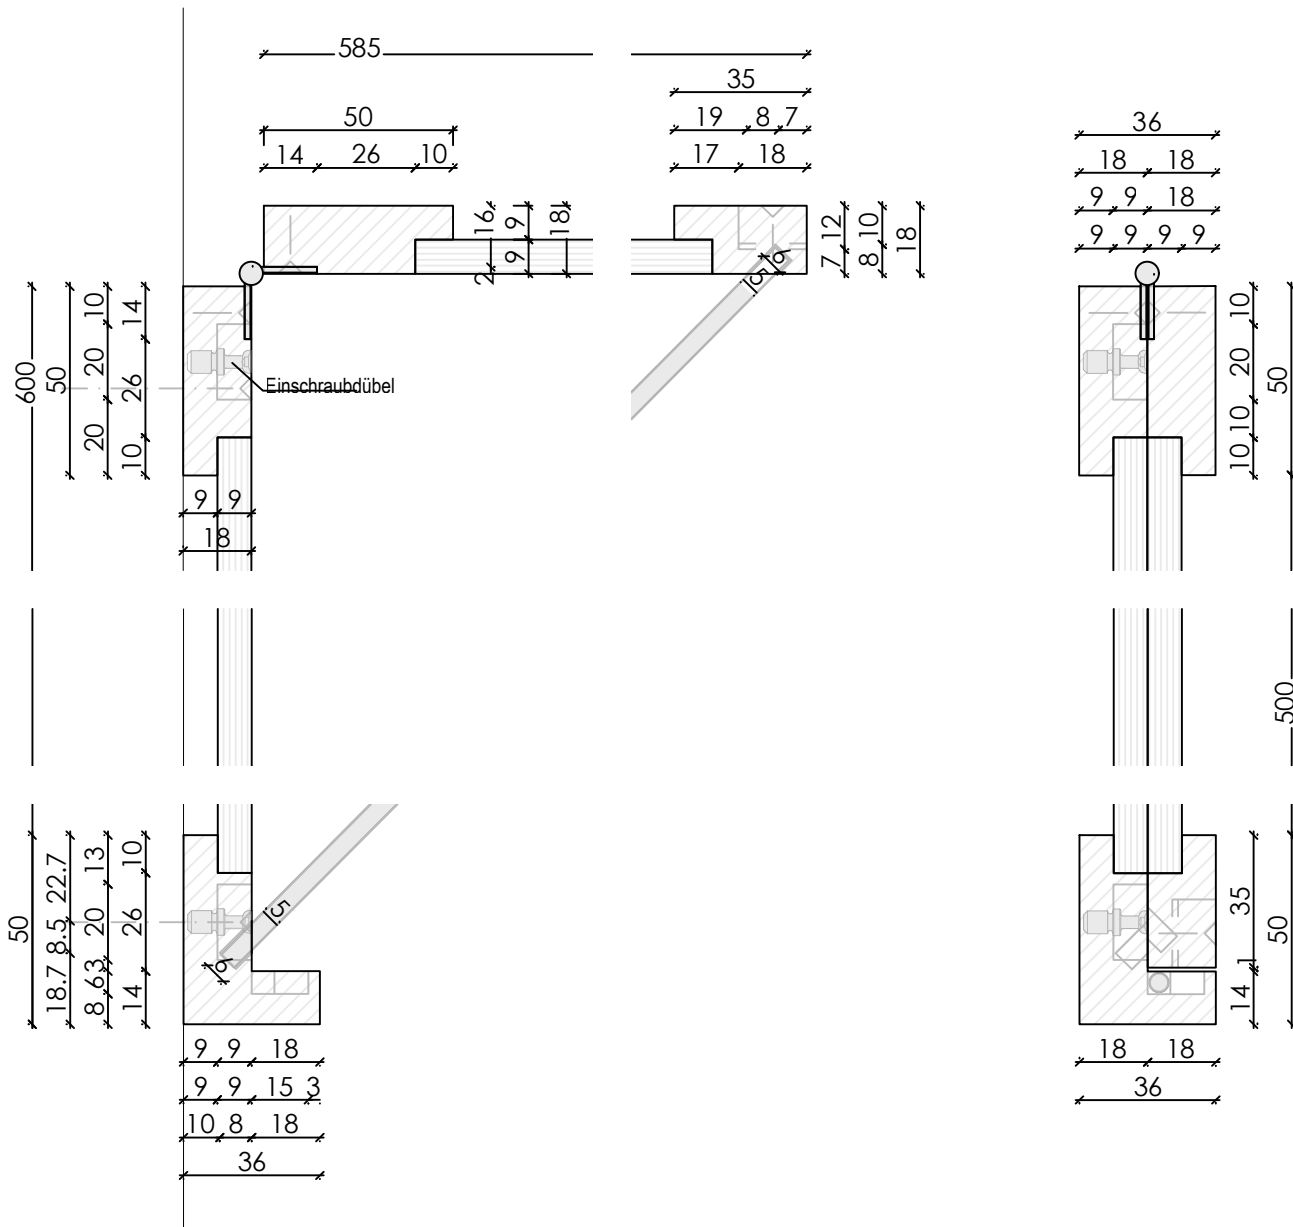

Kreuzriss (offen/geschlossen) M.: 1:2

Aufriss M.: 1:2

ANMERKUNGEN

Schloss NR.: 103 204 030 Schachermayer
 Scharnier NR.: 103 310 061 Schachermayer
 Einschraubdübel NR.: 103 347 925 Schachermayer
 Fixierungsstange Aluminium Durchmesser: 5mm Länge: 834mm
 Plexiglas 9mm mit Konstruktionskleber befestigt